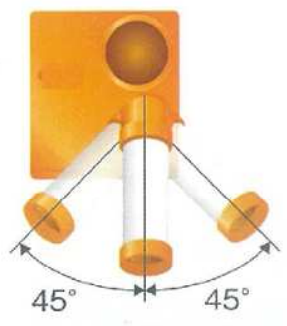

冷媒 R410A	全館型 ファンモーター	室外排気 対応	ミニスペース	ミニドレン
ケーブル	エアフィルター	5Lタンク	ドレタンキ	自動首振り内蔵

Webでチェック

自動首振り装置

広範囲に涼風を送ります。
ダクトの正面を中心に
左右45°に首振りします。

冷風1口
フロアタイプ

使用場所を選ばないオールホワイト

1人用・自動首振り装置なし

- SS-28EJW-1 (100V)
 - 冷房能力(50/60Hz)…2.2/2.7kW
 - 消費電力(50/60Hz)…0.84/1.04kW
 - 風量強弱調整
 - 電気料金…22.7円/h(50Hz)
 - 半透明5Lミニドレンタンク…ドレン水量は1時間に約250mL(室温37℃、相対湿度60%時)
- ※本体周囲温度・湿度、使用年数によりドレン水量は変化します。