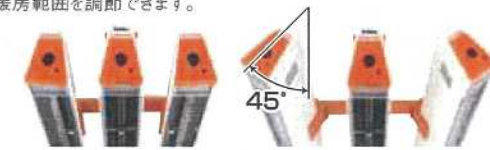

3 角度調節

ツイントリプルタイプは外側最大45°まで開くので使用シーンに合わせて暖房範囲を調節できます。

4 キャスター移動

ツイントリプルタイプはキャスター標準装備。取っ手を持ち楽に移動できます。