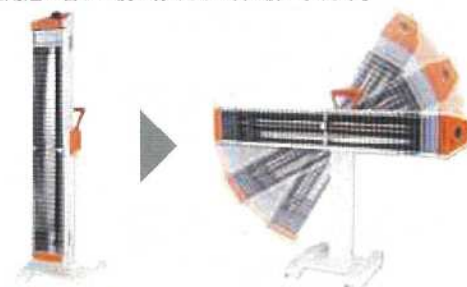

高性能のスタンダードタイプ
■SEH-15A-2 ■SEH-30A-2
希望小売価格 オープン価格

トリプルタイプ

ハイパワーなトリプルタイプ
■SEH-45A-3 ■SEH-45A-2
希望小売価格 オープン価格

1 ワンタッチ切り替え

シングルタイプはヒーター向きを縦・横ワンタッチで切り替えることができます。ネジやロックは必要なく手動で簡単に変更できます。直線的に温めたい場合は縦向き、広範囲を温めたい場合は横向きと用途に合わせて使い分けられ1台2役になります。