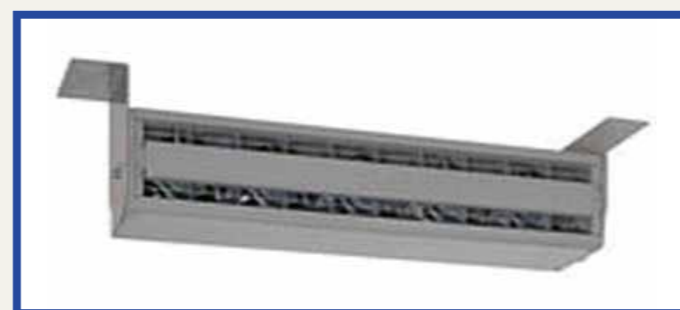

エアー搬送ファン 耐熱・防塵タイプ AH-5012T-CN

気流到達距離50m！ホコリ付着抑制機能付き！
既存クレーンに後付けも可能！