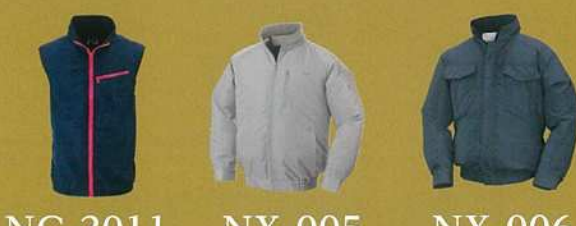

NC-3011 (詳細はP20へ) NA-3081 (詳細はP27へ)

リーズナブルタイプ

おすすめの代表例

NC-3011 (詳細はP20へ) NX-005 (詳細はP30へ) NX-006 (詳細はP30へ)

スイデンの遠赤外線ヒーター
Heat Spot

ヒートスポット

スイデンのキャラクター
「はねむちゃん」です。
スイデンの象徴であるハネと、
ゆめ(夢)から名づけました。
よろしくね。

株式会社 スイデン