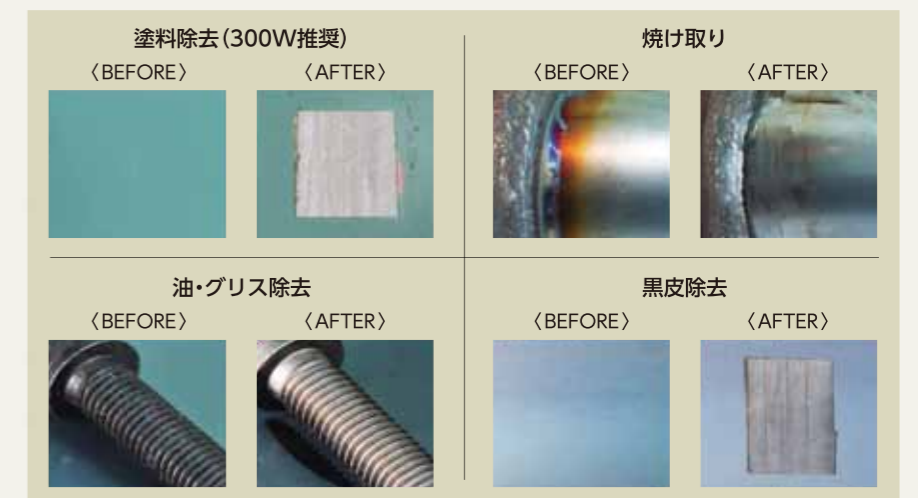

レーザークリーニング装置とは

- D-LASERは、レーザーマーキング技術を応用した新しいクリーニング装置です。
- ファイバーレーザー世界No.1メーカーである米国IPG社製の発振器を採用し、高品質な作業を実現。
- レーザーの蒸発現象を用いたドライ洗浄を行うため、母材を傷つけることがありません。
- 機能性・安全性・コストパフォーマンスともに優れたクリーニング装置が誕生しました。